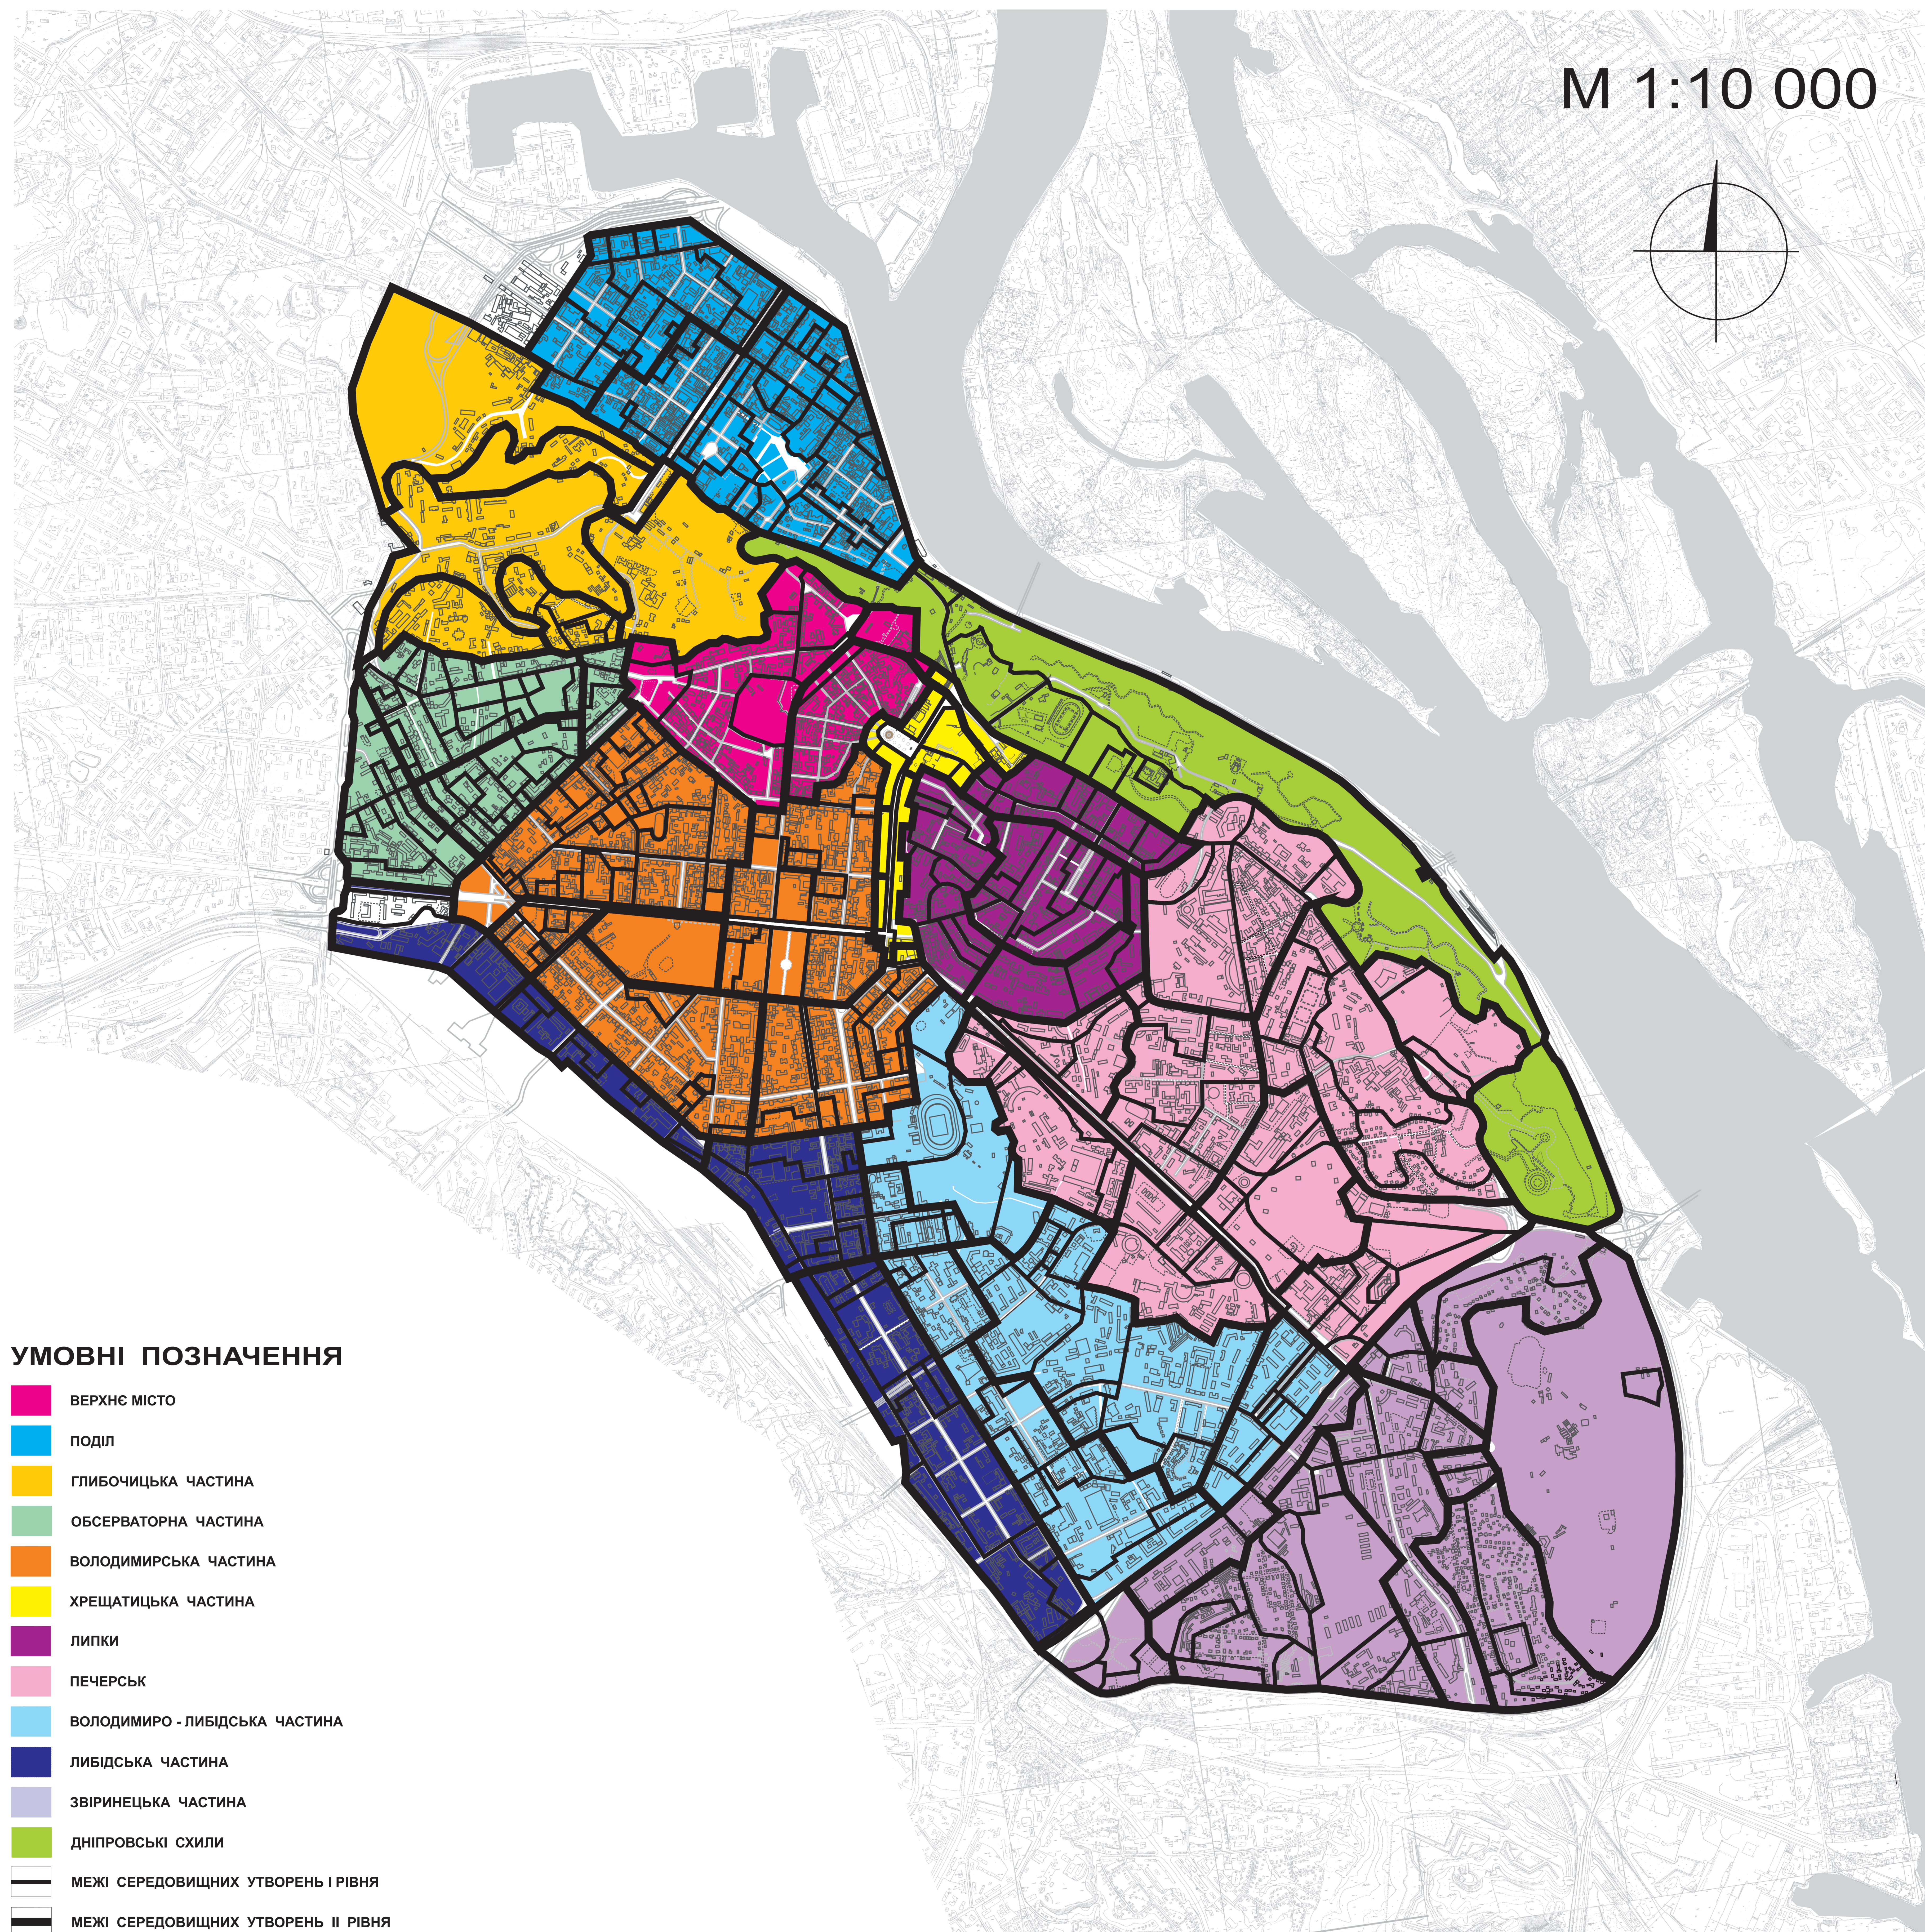

СЕРЕДОВИЩНЕ ЗОНУВАННЯ ІСТОРИЧНОГО ЦЕНТРУ

М 1:10 000

УМОВНІ ПОЗНАЧЕННЯ

- ВЕРХНЄ МІСТО
- ПОДІЛ
- ГЛИБОЧИЦЬКА ЧАСТИНА
- ОБСЕРВАТОРНА ЧАСТИНА
- ВОЛОДИМИРСЬКА ЧАСТИНА
- ХРЕЩАТИЦЬКА ЧАСТИНА
- ЛИПКИ
- ПЕЧЕРСЬК
- ВОЛОДИМИРО - ЛИБІДСЬКА ЧАСТИНА
- ЛИБІДСЬКА ЧАСТИНА
- ЗВІРИНЕЦЬКА ЧАСТИНА
- ДНІПРОВСЬКІ СХИЛИ
- МЕЖІ СЕРЕДОВИЩНИХ УТВОРЕНЬ І РІВНЯ
- МЕЖІ СЕРЕДОВИЩНИХ УТВОРЕНЬ ІІ РІВНЯ